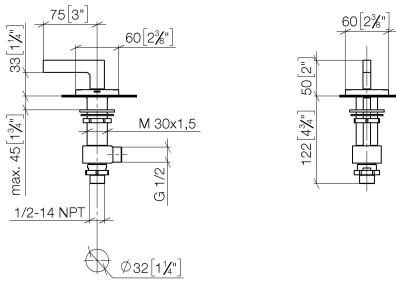

20 000 715

- Bohrungsdurchmesser 32 mm
- Rosette 60 x 60 mm
- mit Warmkennzeichnung

Passt zu: CL.1, CYO

	Platin gebürstet	20 000 715-06
	Chrom	20 000 715-00
	Dark Chrome	20 000 715-19
	Messing gebürstet (23kt Gold)	20 000 715-28
	Champagne gebürstet (22kt Gold)	20 000 715-46
	Champagne (22kt Gold)	20 000 715-47
	Dark Platinum gebürstet	20 000 715-99

20 000 715

mm [inches]

Durchflussdiagramm

Zertifikate

IAPMO_4976 (5). LGA_28688.

20 000 715

Ersatzteile für die
anderen
Oberflächenvarianten
finden Sie hier:
Chrom

Ersatzteilstückliste

Nr.	Artikelnummer	Benennung	Verbaumenge	Lieferzeit
1	90 20 70 057 00-06	Griff (hot)	1	10
2	04 17 11 058 33 90	Seitenteil	1	2
3	90 90 03 133 00 90	Oberteil	1	2
4	04 23 10 032 78 90	Befestigungssatz	1	2
5	04 17 11 023 10 90	Verteiler	1	2
6	09 30 11 059 90	Scheibe	1	2
7	09 23 10 012 90	Mutter	1	2