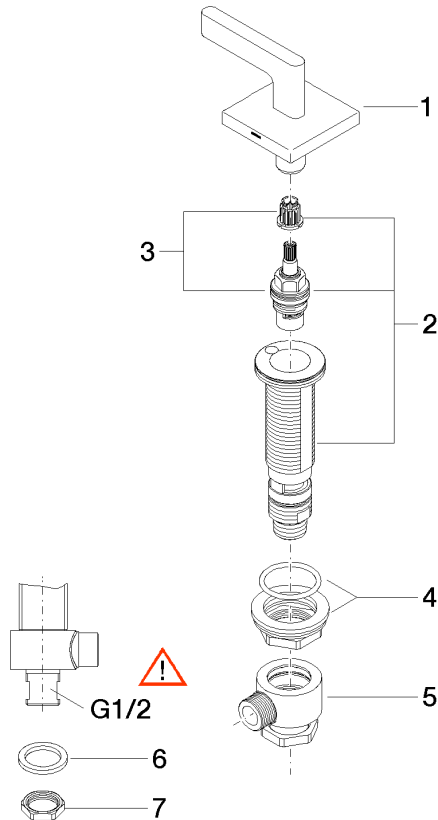

20 000 715

- Bohrungsdurchmesser 32 mm
- Rosette 60 x 60 mm
- mit Warmkennzeichnung

Passt zu: CL.1, CYO

	Platin gebürstet	20 000 715-06
	Chrom	20 000 715-00
	Dark Chrome	20 000 715-19
	Messing gebürstet (23kt Gold)	20 000 715-28
	Champagne gebürstet (22kt Gold)	20 000 715-46
	Champagne (22kt Gold)	20 000 715-47
	Dark Platinum gebürstet	20 000 715-99

20 000 715

mm [inches]

Durchflussdiagramm

Zertifikate

IAPMO_4976 (5). LGA_28688.

20 000 715

Ersatzteile für die
anderen
Oberflächenvarianten
finden Sie hier:
Chrom

Ersatzteilstückliste

Nr.	Artikelnummer	Benennung	Verbaumenge	Lieferzeit
1	90 20 70 057 00-06	Griff (hot)	1	10
2	04 17 11 058 33 90	Seitenteil	1	2
3	90 90 03 133 00 90	Oberteil	1	2
4	04 23 10 032 78 90	Befestigungssatz	1	2
5	04 17 11 023 10 90	Verteiler	1	2
6	09 30 11 059 90	Scheibe	1	2
7	09 23 10 012 90	Mutter	1	2